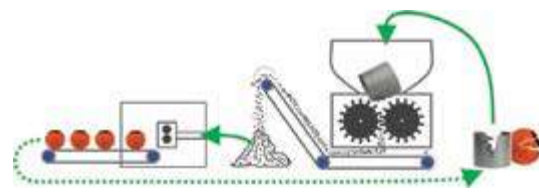

Diese hochwertigen Pflanzgefäße werden in Europa gefertigt. Die Pflanzgefäße werden aus starkem und komplett recycelbarem Polystyrol gefertigt. Die Pflanzgefäße sind frostbeständig und wasserdicht. Die Lacke sind UV-beständig. Der untere Rand der Pflanzgefäße verhindert den Blick auf die Rollen, sofern diese verwendet werden.

Nachhaltigkeit

Die Colourful Produkte erfüllen lückenlos die Wünsche unserer Kunden auf Nachhaltigkeit und Umweltverträglichkeit. Der Herstellungsprozess der Colourfull-Kollektion wird vom Anfang bis zum Ende dokumentiert. Die Produkte werden aus recyceltem Material gefertigt und können zu 100% wieder recycelt werden.

Die Produktion befindet sich in Deutschland. Dort wird unter guten Arbeitsbedingungen, zu angemessenen Arbeitszeiten und zu einer fairen Vergütung – weit über Mindestlohn - gefertigt.