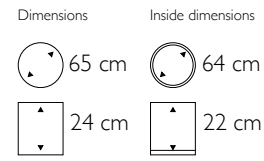

**Multivorm Quarter around /
Basic viertelkreis**