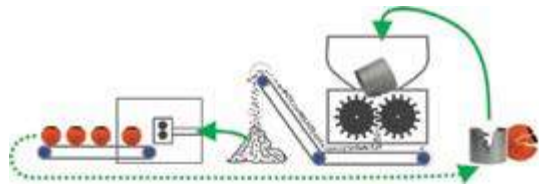

Sustainability

Colourful products seamlessly tie in with our clients' sustainable ambitions. The manufacturing process of the Colourful collection is documented from beginning to end, and products can be traced back to their very origins. Products are made of recoverable raw materials (polystyrene (PS)), and discarded products are recycled. The employees of our German suppliers enjoy good labour conditions, reasonable working hours, and fair remuneration.

Colour options

Please be advised that beside the 10 standard RAL colours, the products can be delivered in any color. All based on water based lacquer. Various finishes are possible, such as structure, high shiny and mat.