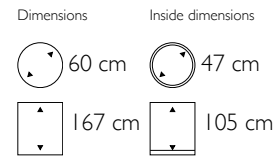

142101 Structure
143302 High Shine
144503 Matt

Top Standard / Chamäleon