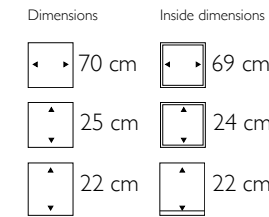

Multivorm Rectangular /
Basic rechteck

255401 Structure
256502 High Shine
257603 Matt