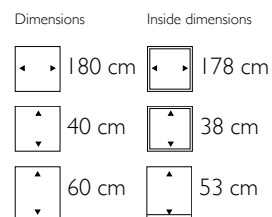

117911 Structure
118212 High Shine
118503 Matt

Adapter Prestige Rectangular / Adapter Prestige rechteck

111303 Matt
111406 Rohling