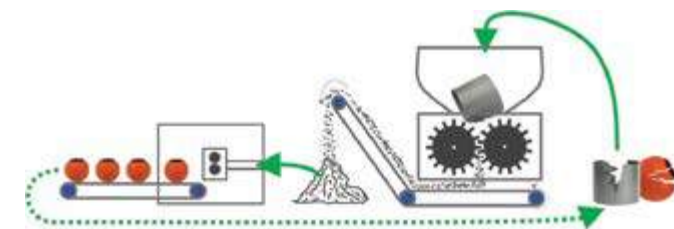

Kleurmogelijkheden

Naast 10 standaard RAL kleuren kan deze collectie in iedere gewenste kleur geleverd worden. Er kan een keuze gemaakt worden tussen een Structuur-, Mat- of Hoogglanslak. De toegepaste lakken zijn water gedragen.